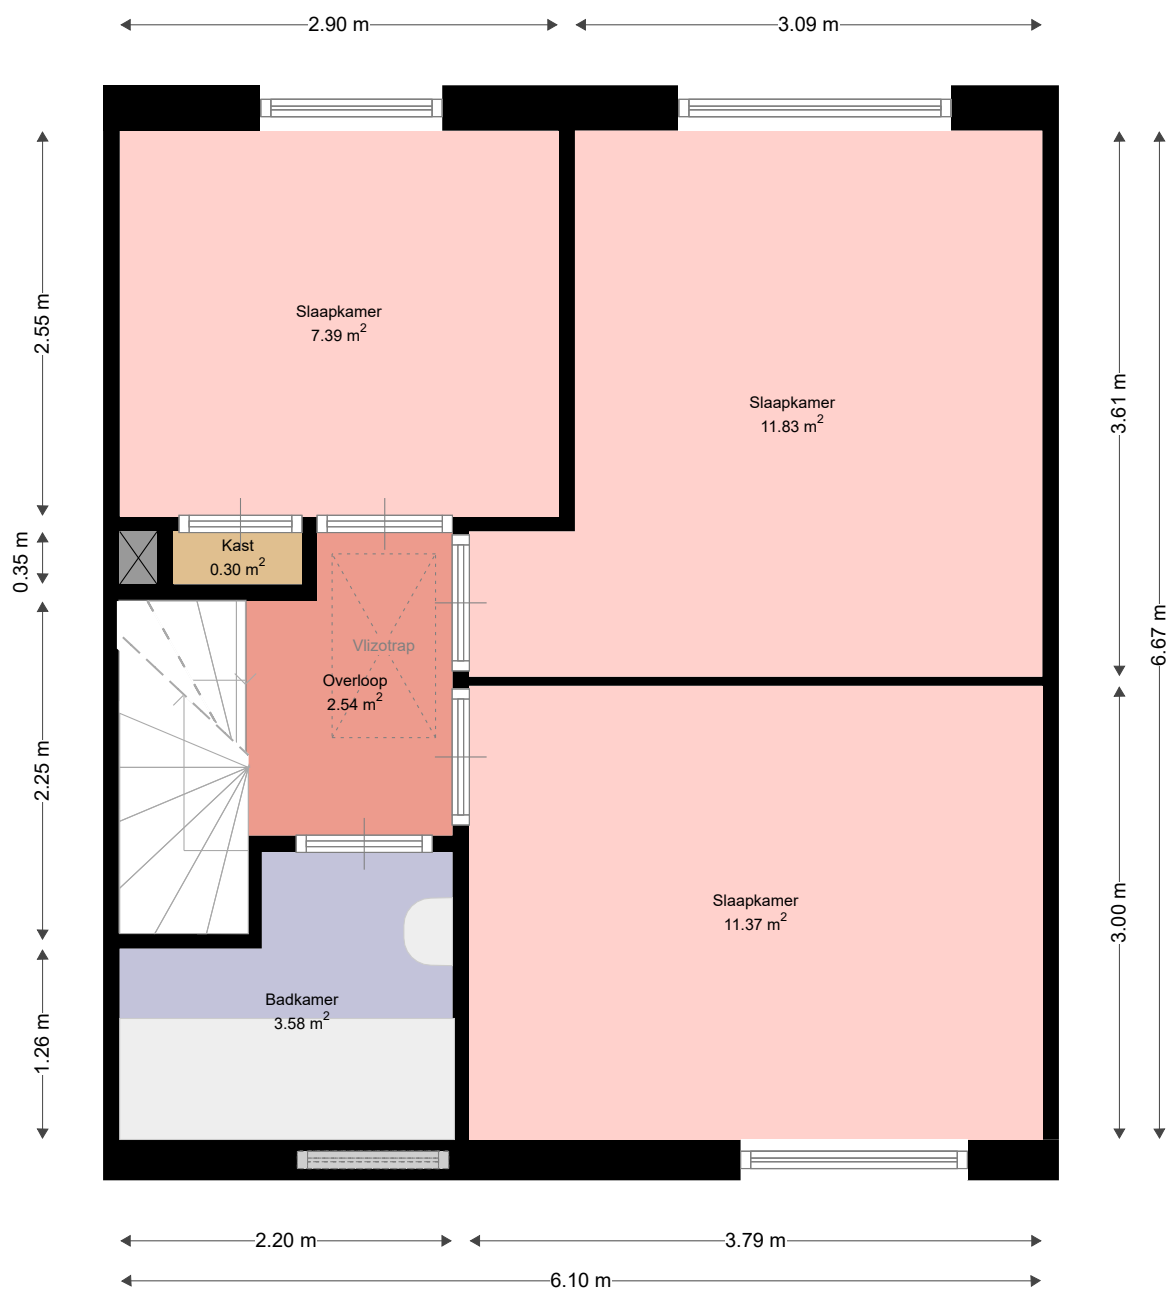

**ZOWonen**

Adres: Berkenlaan 22  
6163TL GELEEN

Verdieping: Kelder  
Schaal: 1:50  
Datum: 10-12-2022

Organisatie: ZOWonen

**ZOWONEN**

Adres: Berkenlaan 22  
6163TL GELEEN

Verdieping: Begane grond

Schaal: 1:50

Datum: 10-12-2022

Organisatie: ZOWonen

**ZOWonen**

Adres: Berkenlaan 22  
6163TL GELEEN

Verdieping: Eerste verdieping

Schaal: 1:50

Datum: 10-12-2022

Organisatie: ZOWonen

**ZOWonen**

Adres: Berkenlaan 22  
6163TL GELEEN

Verdieping: Tweede verdieping

Schaal: 1:50

Datum: 10-12-2022

Organisatie: ZOWonen