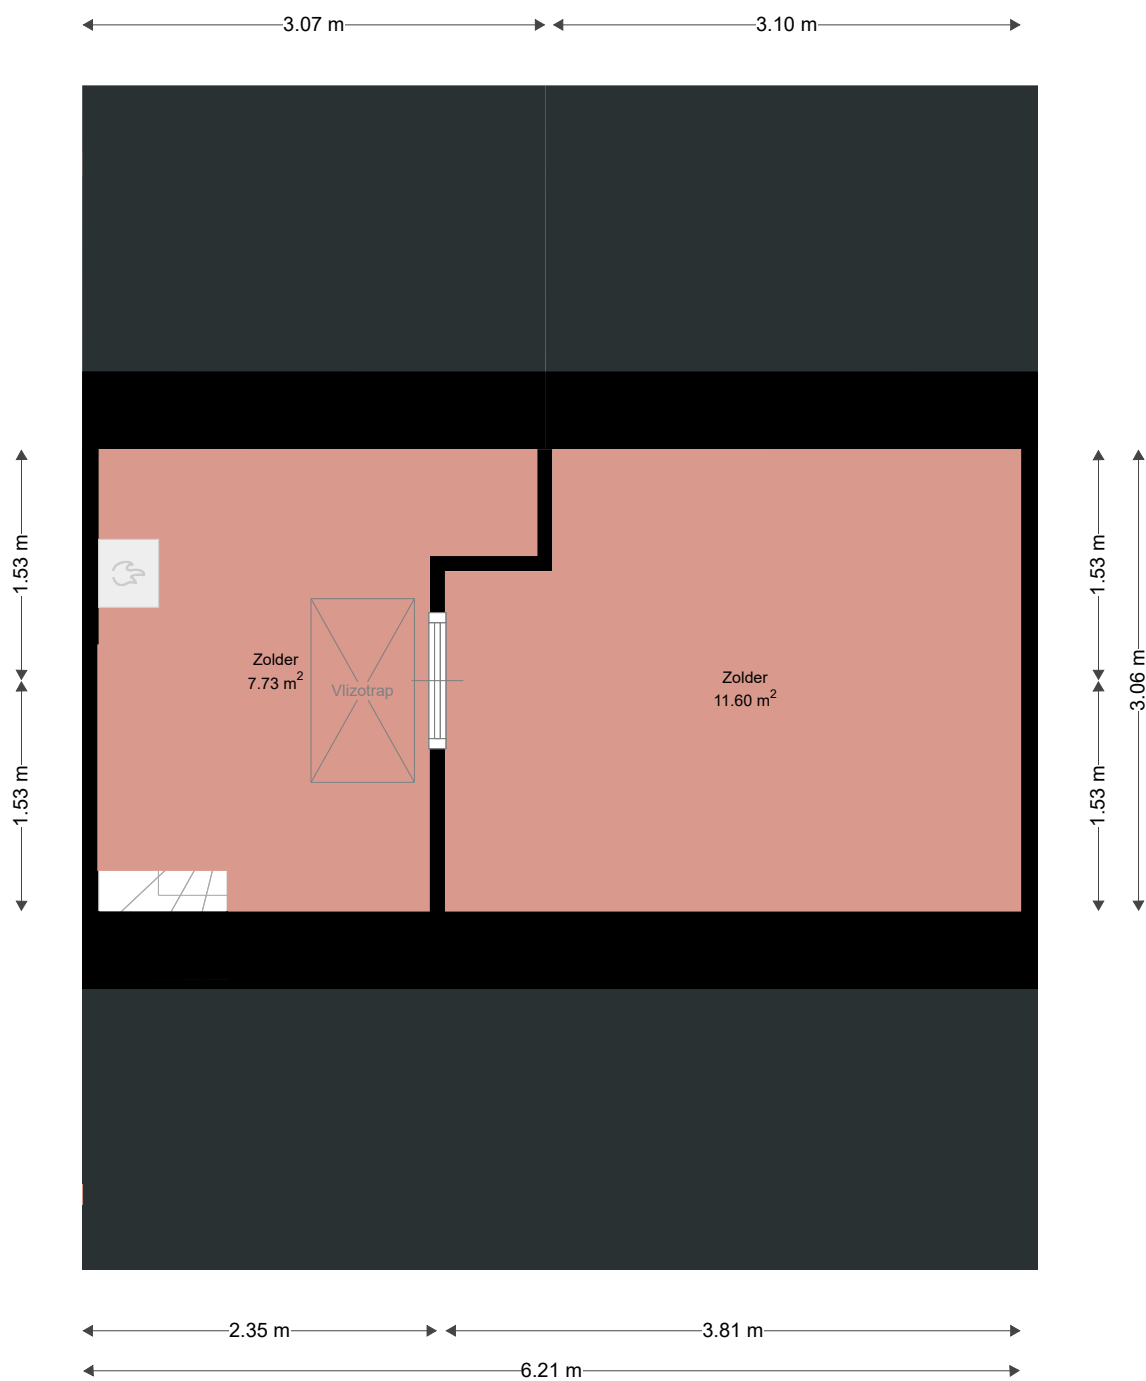

**ZOWonen**

Adres: Berkenlaan 22  
6163TL GELEEN

Verdieping: Kelder  
Schaal: 1:50  
Datum: 10-12-2022

Organisatie: ZOWonen

**ZOWONEN**

Adres: Berkenlaan 22  
6163TL GELEEN

Verdieping: Begane grond

Schaal: 1:50

Datum: 10-12-2022

Organisatie: ZOWonen

**ZOWonen**

Adres: Berkenlaan 22  
6163TL GELEEN

Verdieping: Eerste verdieping

Schaal: 1:50

Datum: 10-12-2022

Organisatie: ZOWonen

**ZOWonen**

Adres: Berkenlaan 22  
6163TL GELEEN

Verdieping: Tweede verdieping

Schaal: 1:50

Datum: 10-12-2022

Organisatie: ZOWonen