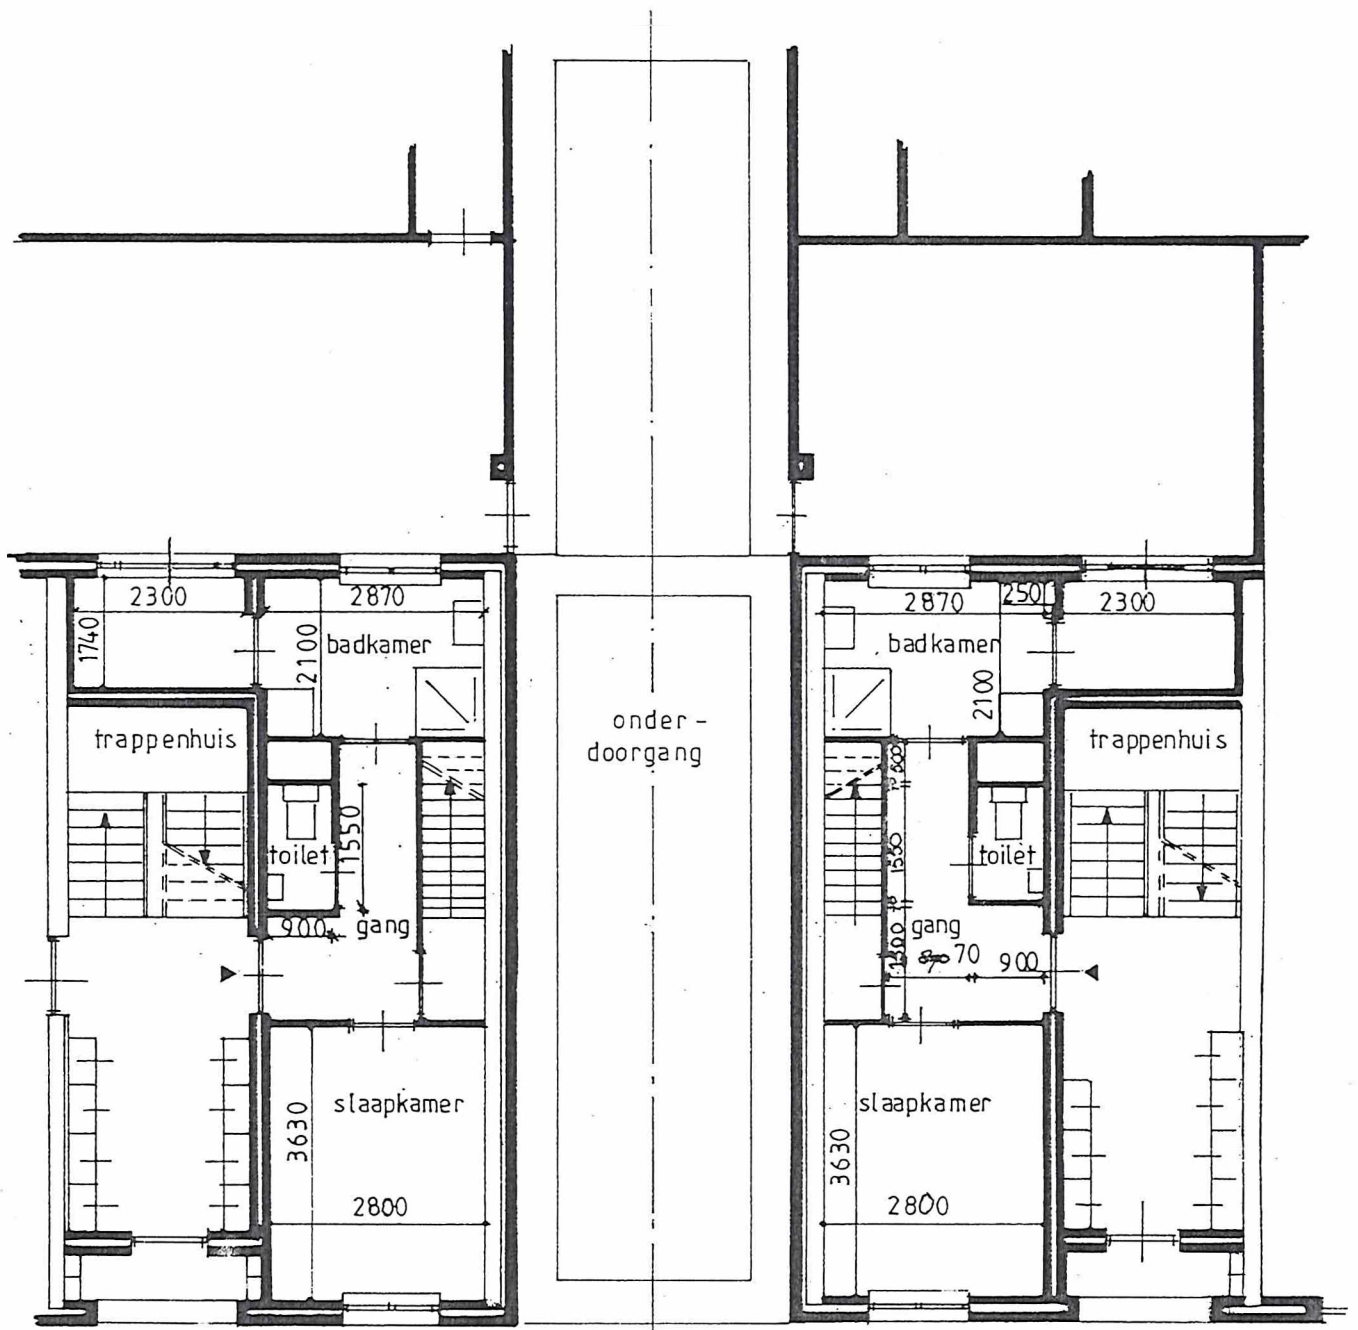

sc22  
78

sc22s  
77

# BEGANE GROND

42 A

Capucynenstraat

40 A

157-2

Hoogfrankrijk — Maastricht — schaal 1:100

Woningvereniging — Maasvallei — Maastricht. — 17,02,93.

sc 22  
78