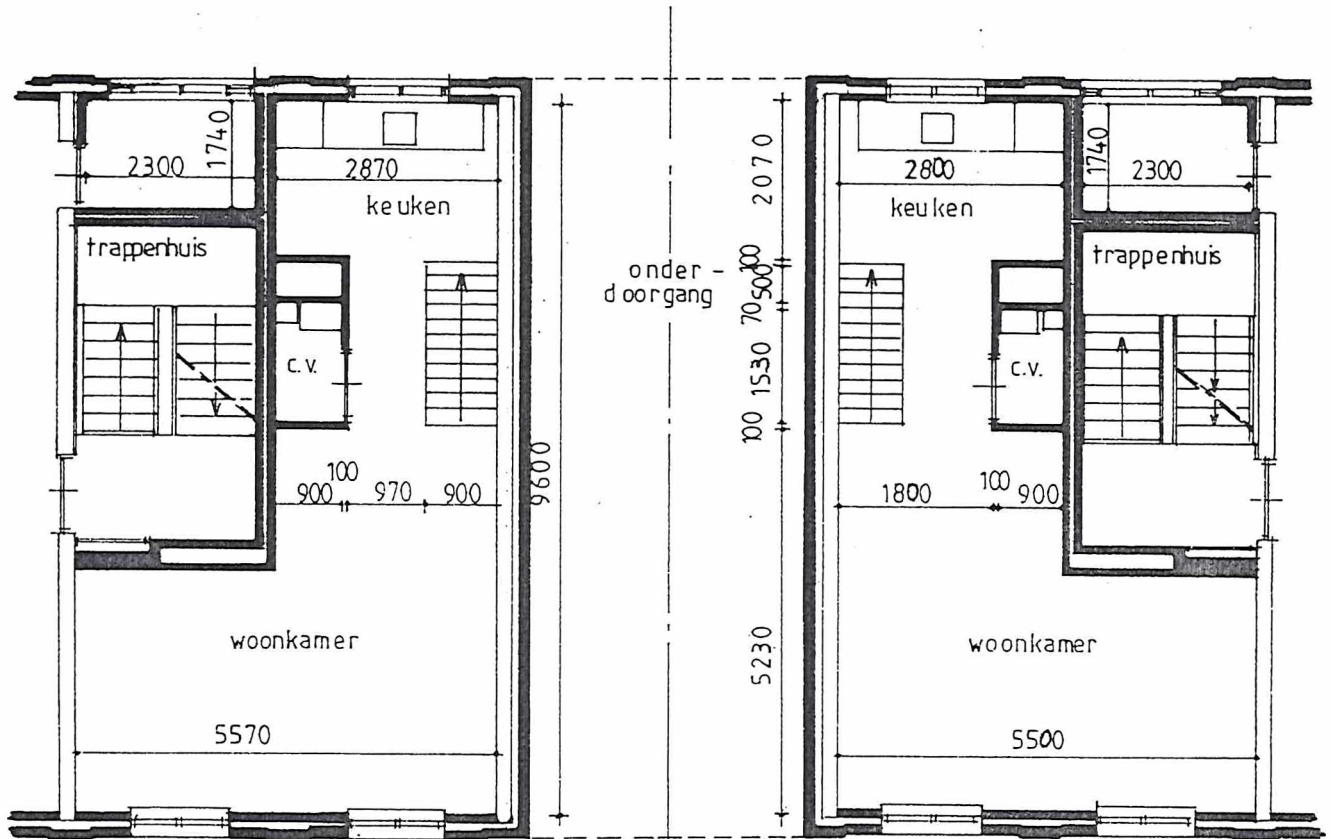

sc 22
78

sc 22s
77

1ste Verdieping

42 A

Capucynenstraat

40 A

157-3

Hoogfrankrijk _____ Maastricht _____ schaal 1:100

Woningvereniging _____ Maasvallei _____ Maastricht _____ 23-06-93