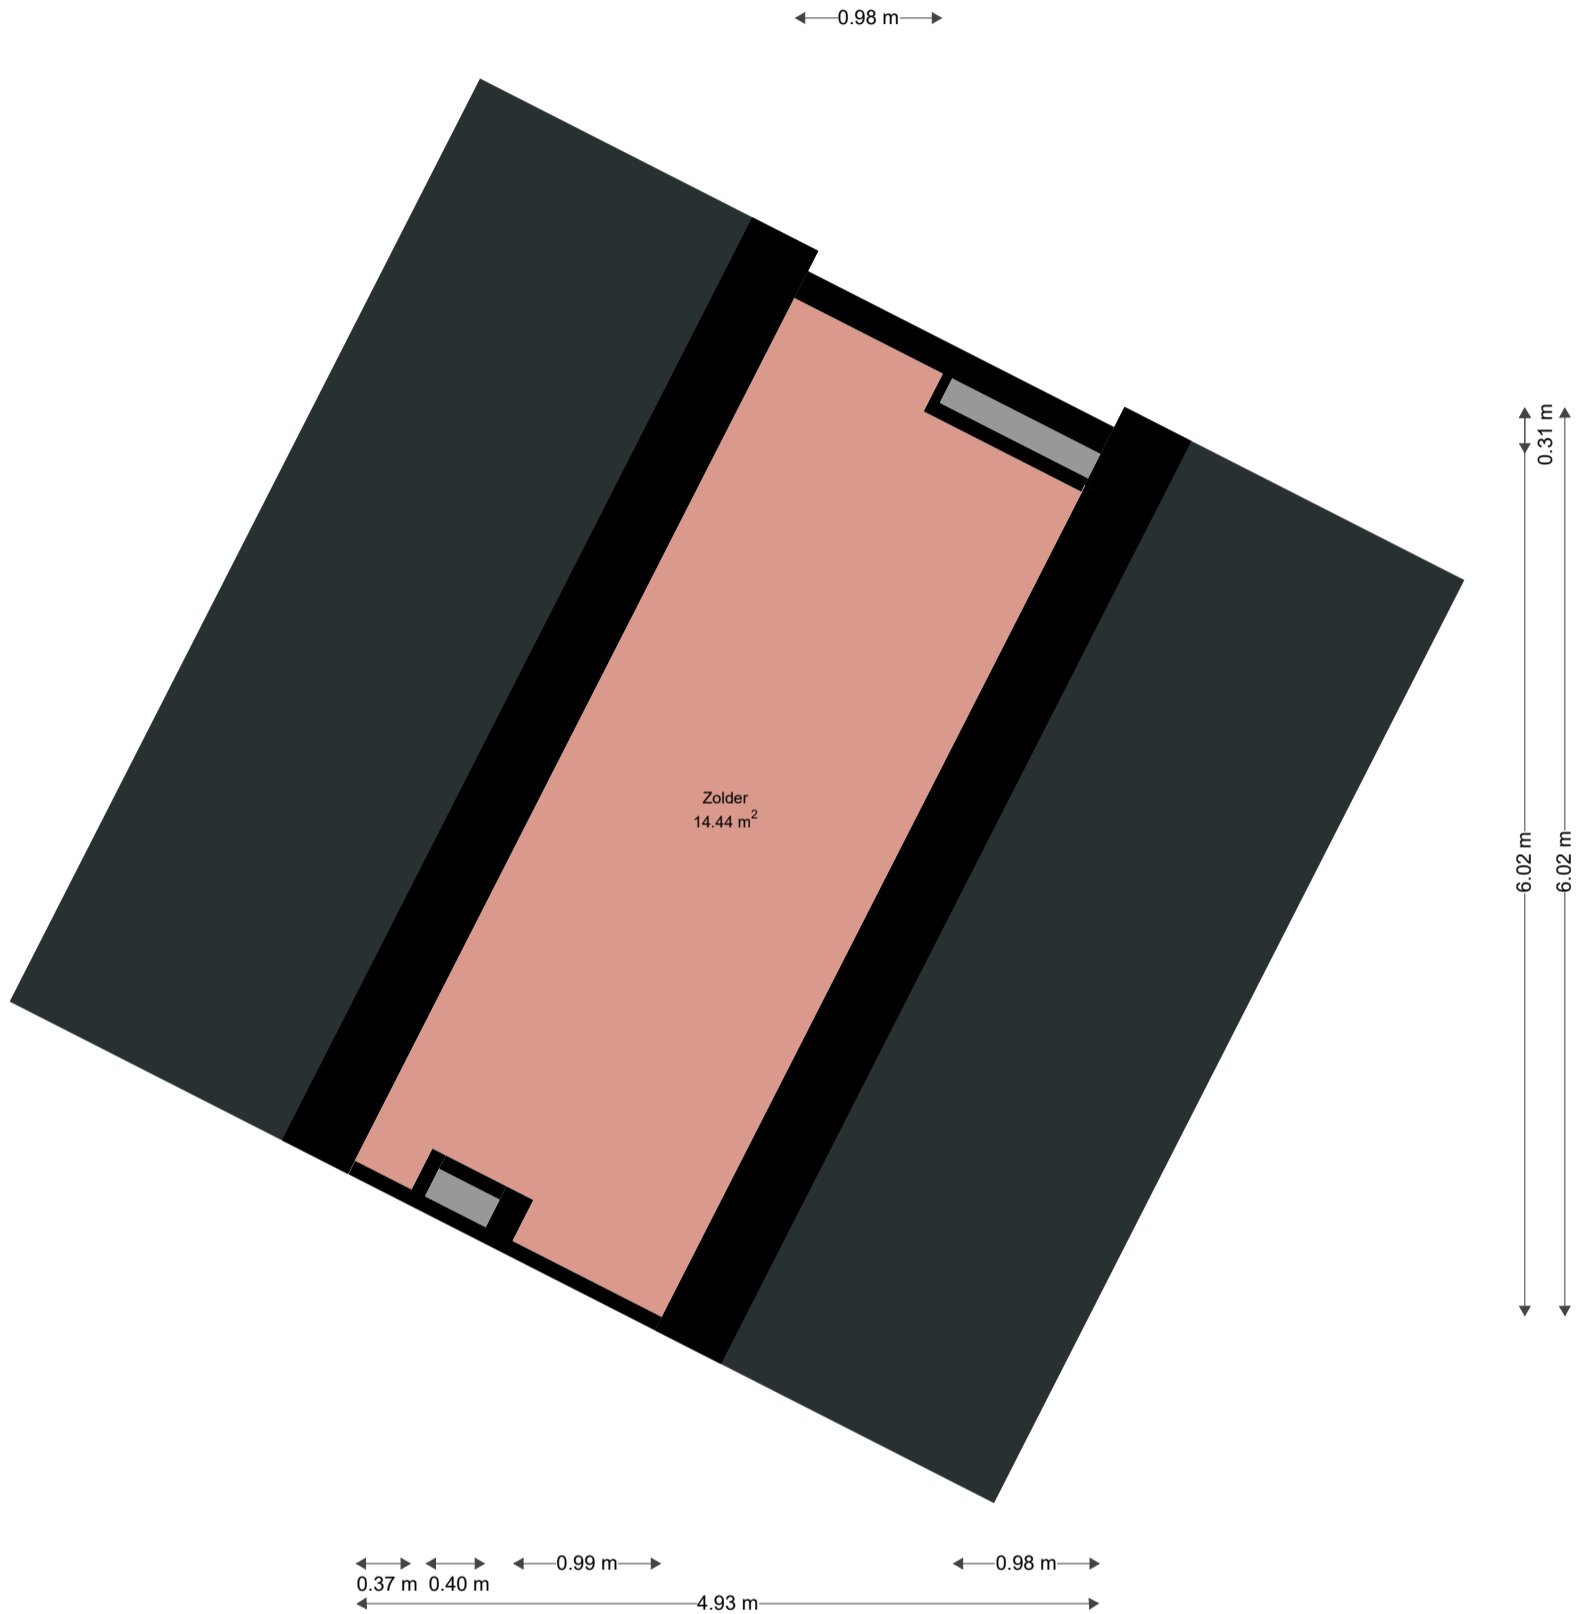

zowonen

Adres: Pieter De Hooghstraat 17
6137TT Sittard

Verdieping: Tweede verdieping

Schaal: 1:50

Datum: 10-12-2022

Organisatie: ZOwonen