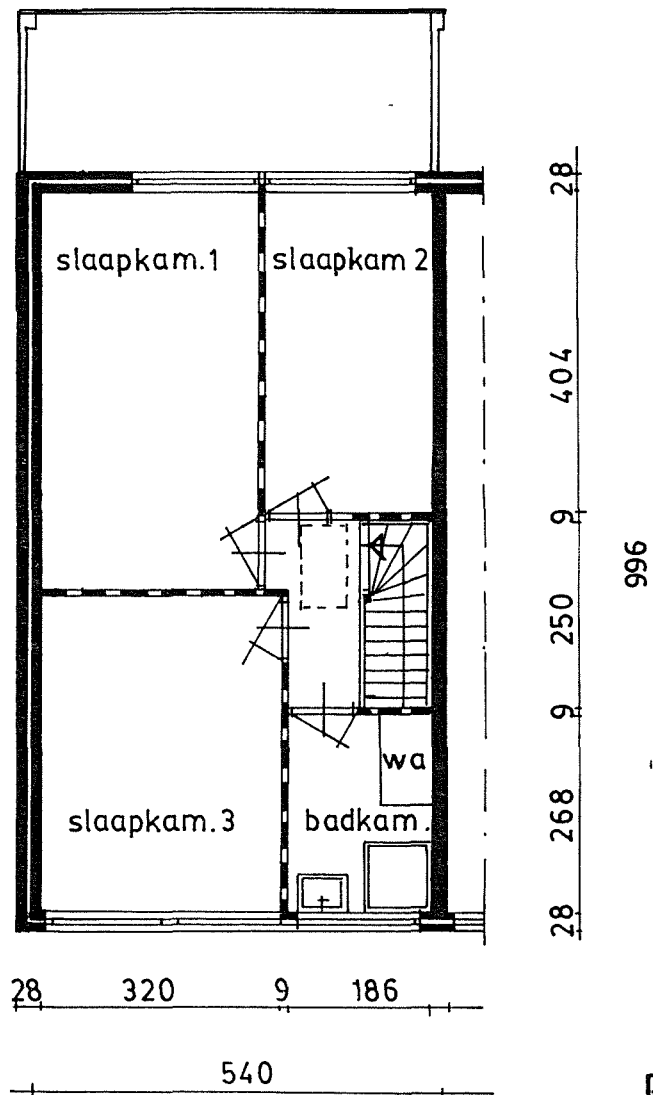

28 227 9 280 24

28 280 9 227 24

BEGANE GROND

VERDIEPING

TYPE-C
 Olmenhoven 32 t/m 36
 Taxushoven 1 t/m 11, 26, 28

Buxushoven 1 t/m 9
 715-2

woningver., AMBY M'tricht
 v.Slijpestr.51 tel.043-628317
 complex: 20 | wijk. AMBY

TYPE-C