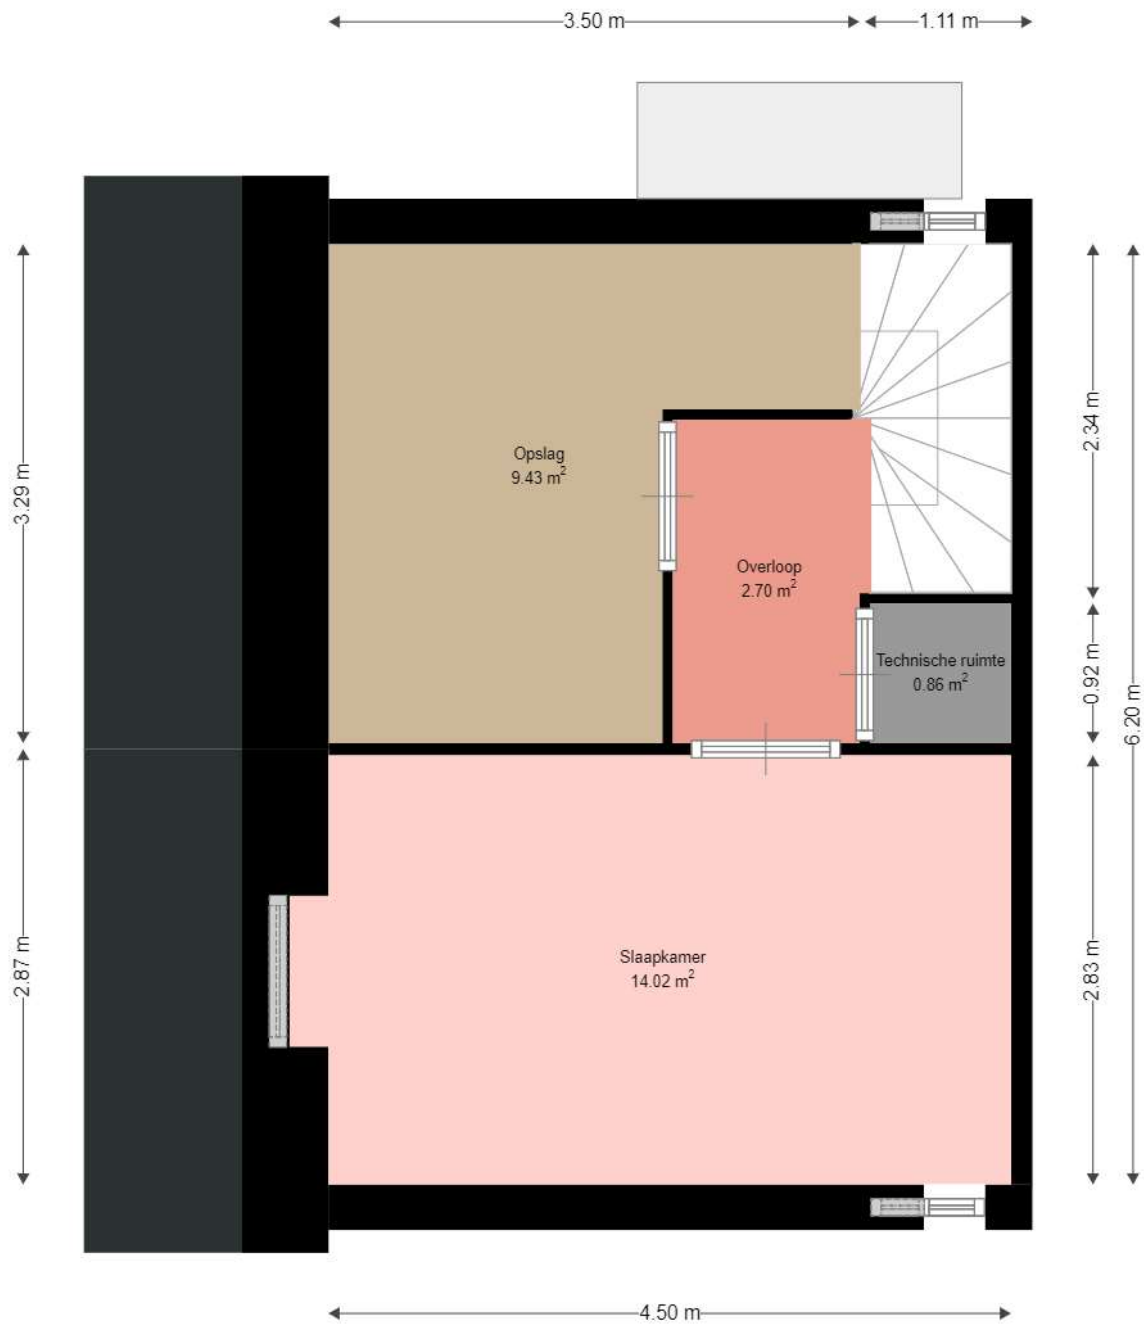

**ZOWONEN**

Adres: Burgemeester Schrijenstraat 29  
6137RP SITTARD

Verdieping: Begane grond

Schaal: 1:50

Datum: 10-12-2022

Organisatie: ZOWonen

**ZOWONEN**

Adres: Burgemeester Schrijenstraat 29  
6137RP SITTARD

Verdieping: Eerste verdieping

Schaal: 1:50

Datum: 10-12-2022

Organisatie: ZOWonen