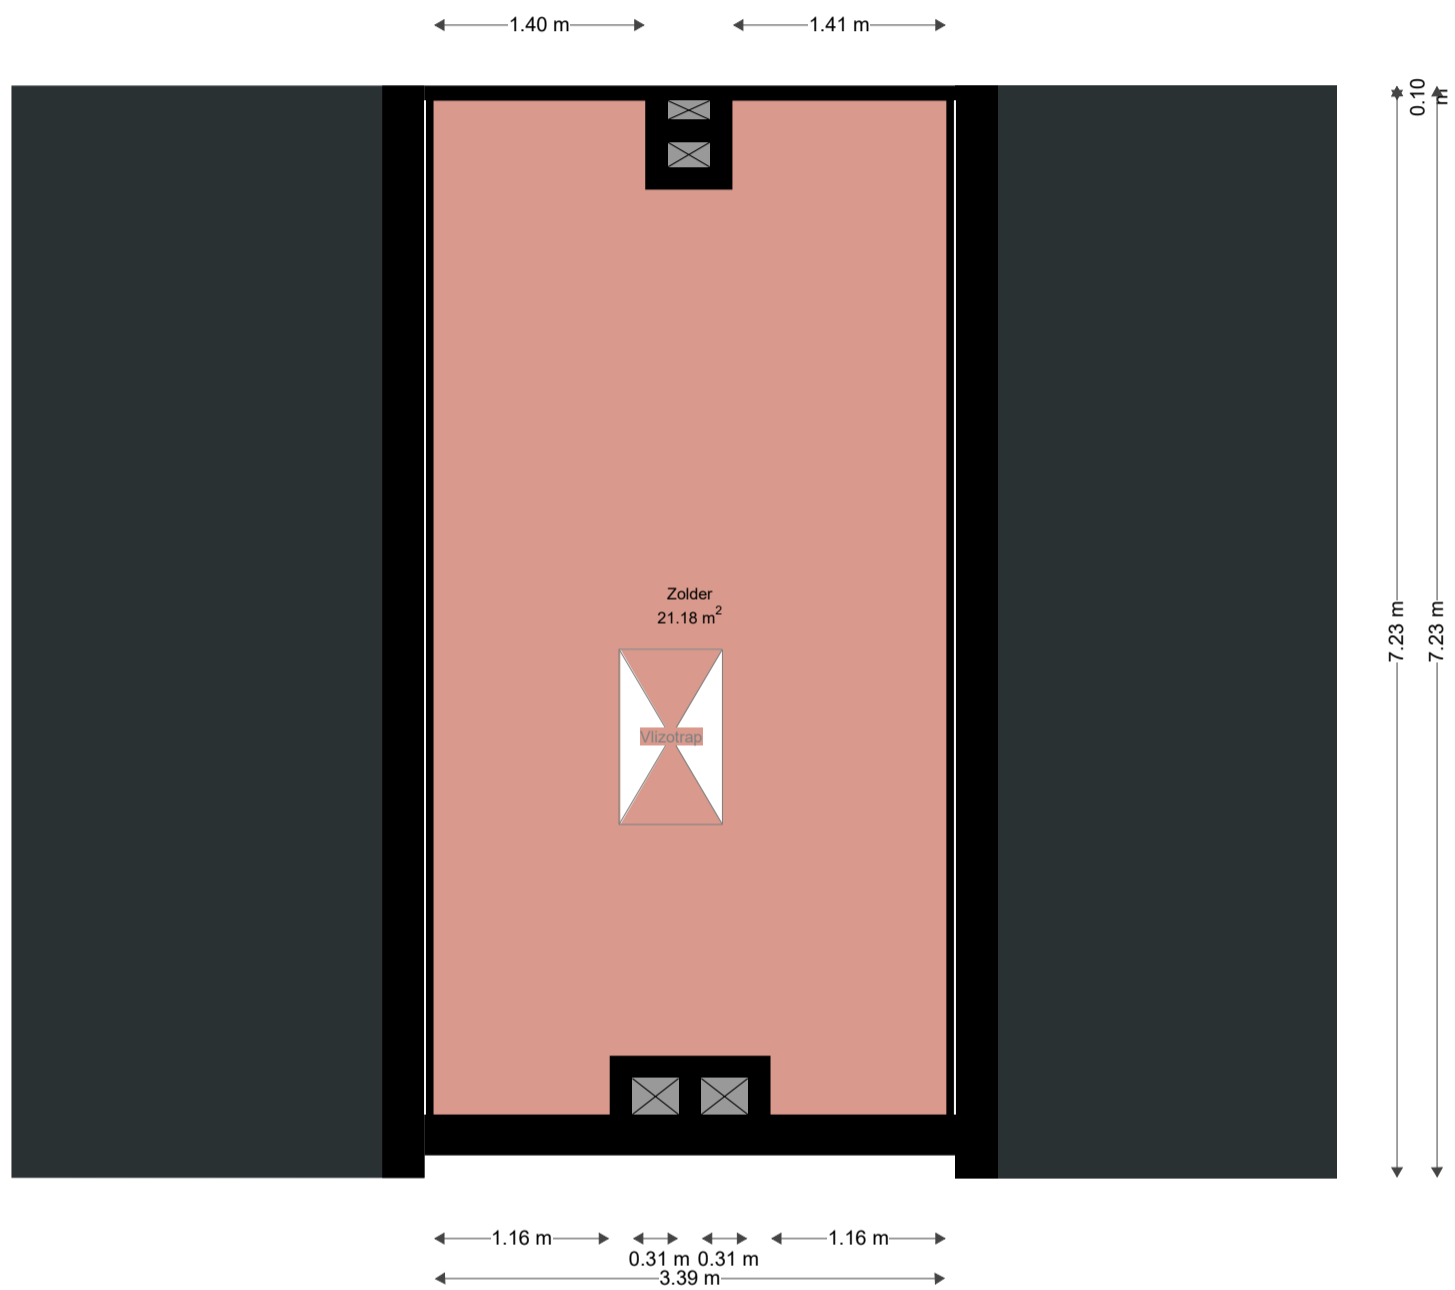

**ZOWONEN**

Adres: Gerardusstraat 7  
6161AV GELEEN

Verdieping: Begane grond

Schaal: 1:50

Datum: 10-12-2022

Organisatie: ZOWonen

**zowonen**

Adres: Gerardusstraat 7  
6161AV GELEEN

Verdieping: Eerste verdieping

Schaal: 1:50

Datum: 10-12-2022

Organisatie: ZOwonen